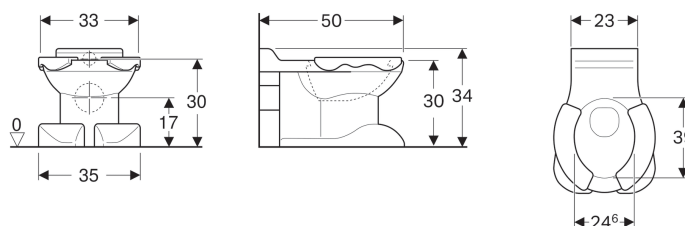

Vas WC pe pardoseală Geberit Bambini pentru copii, spălare verticală, design labe de leu, cu suprafețe de așezare

Imagine exemplificativă

Domenii de utilizare

- Pentru copii
- Pentru instituții de îngrijire a copilului
- Pentru rezervoare încastrate
- Pentru rezervoare aparente, cu montaj suspendat jos, la semiînălțime și suspendat
- Pentru sistem de spălare sub presiune

Caracteristici

- Montat pe pardoseală
- WC cu spălare verticală

- Cu margine de spălare
- Tip 1, cantitate de umplere 6 l, conform EN 997
- Evacuare orizontală
- Cu ajutor de urcare
- Reductoare pentru colac de WC, din PUR
- Cu picioare cu design labe de leu

Date tehnice

Material | Ceramică sanitară

Lista elementelor livrate

- Reductoare pentru colac de WC

Cod art.	Culoare / suprafață	B	H	T
Y212010000	Vas de ceramică WC: alb Reductor pentru colac de WC: roșu carmin	35 cm	34 cm	50 cm
212015000	Vas de ceramică WC: alb Reductor pentru colac de WC: gri agat	35 cm	34 cm	50 cm